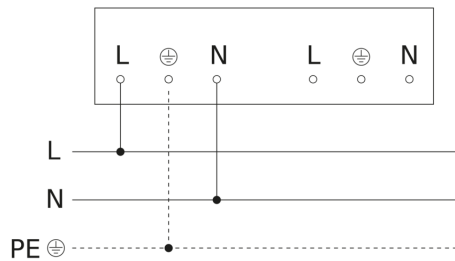

Toebehoren

EAN 4007841 084653	Draadloze drukknop PB2-Bluetooth
EAN 4007841 084660	Draadloze knop PB4-Bluetooth

RS PRO 5150 SC

met bewegingsmelder & Bluetooth
EAN 4007841 058739
art.nr. 058739

Registratiebereik

Mogelijke montagehoogte: 2,00 m - 4,00 m
Oranje: radiaal en tangentiaal

Maten

Schakelschema 1

RS PRO 5150 SC

met bewegingsmelder & Bluetooth
EAN 4007841 058739
art.nr. 058739

Schaltplan 2