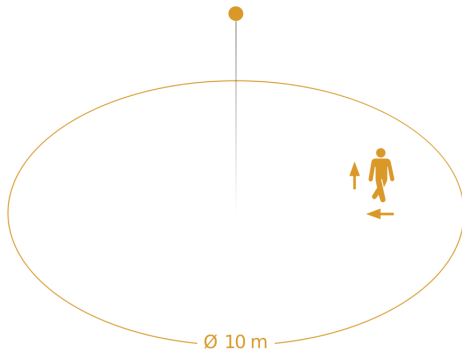

RS PRO 5150 SC

met bewegingsmelder & Bluetooth
EAN 4007841 058739
art.nr. 058739

Registratiebereik