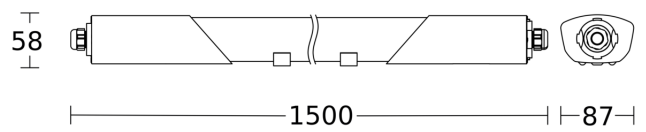

Technische gegevens

Afmetingen (L x B x H)	1500 x 87 x 58 mm
Met bewegingsmelder	Ja
Fabrieksgarantie	5 jaar
Met afstandsbediening	Ja
Variant	met bewegingsmelder & Bluetooth
VPE1, EAN	4007841058739
kleur	grijs
Montageplaats	wand, plafond
Montage	Plafond
Slagvastheid	IK07
Bescherming	IP65
Beschermingsklasse	II
Omgevingstemperatuur	van -20 tot 40 °C
Materiaal van de behuizing	kunststof
Materiaal van de afdekking	Kunststof gestructureerd
Stroomtoevoer	220 – 240 V / 50 – 60 Hz

RS PRO 5150 SC

met bewegingsmelder & Bluetooth
 EAN 4007841 058739
 art.nr. 058739

Technische gegevens

Eigen verbruik	0,45 W
Montagehoogte max.	4,00 m
Registratie	evt. door glas, hout en snelbouwwanden
Elektronische instelling	Ja
Mechanische instelling	Nee
Reikwijdte radiaal	Ø 10 m (79 m ²)
Reikwijdte tangentiaal	Ø 10 m (79 m ²)
Lichtstroom totaal product	5940 lm
Kleurtemperatuur	4000 K

Mogelijke montagehoogte: 2,00 m - 4,00 m
Oranje: radiaal en tangentiaal

Maten

Schakelschema 1

RS PRO 5150 SC

met bewegingsmelder & Bluetooth
EAN 4007841 058739
art.nr. 058739

Schaltplan 2